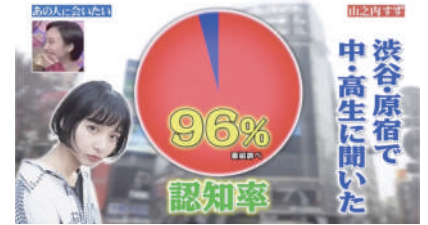

# 山之内 すず

【生年月日】2001年10月3日【サイズ】163cm B:76 W:56 H:81 S:24.0cm

【出身地】神戸 【趣味】歌うこと・喋ること（関西弁）

SUZU YAMANOUCHI 【特技】TikTok・ダンス・編み物・鉄棒・スケート

## 今“すず”といえば“山之内すず”現象 が起きている！

→ 中高生に大人気！

→ 渋谷・原宿の認知度 **96%**！  
(行列のできる法律相談所 街頭インタビュー調べ)

→ TikTok フォロワー **約 51 万人** に急増！